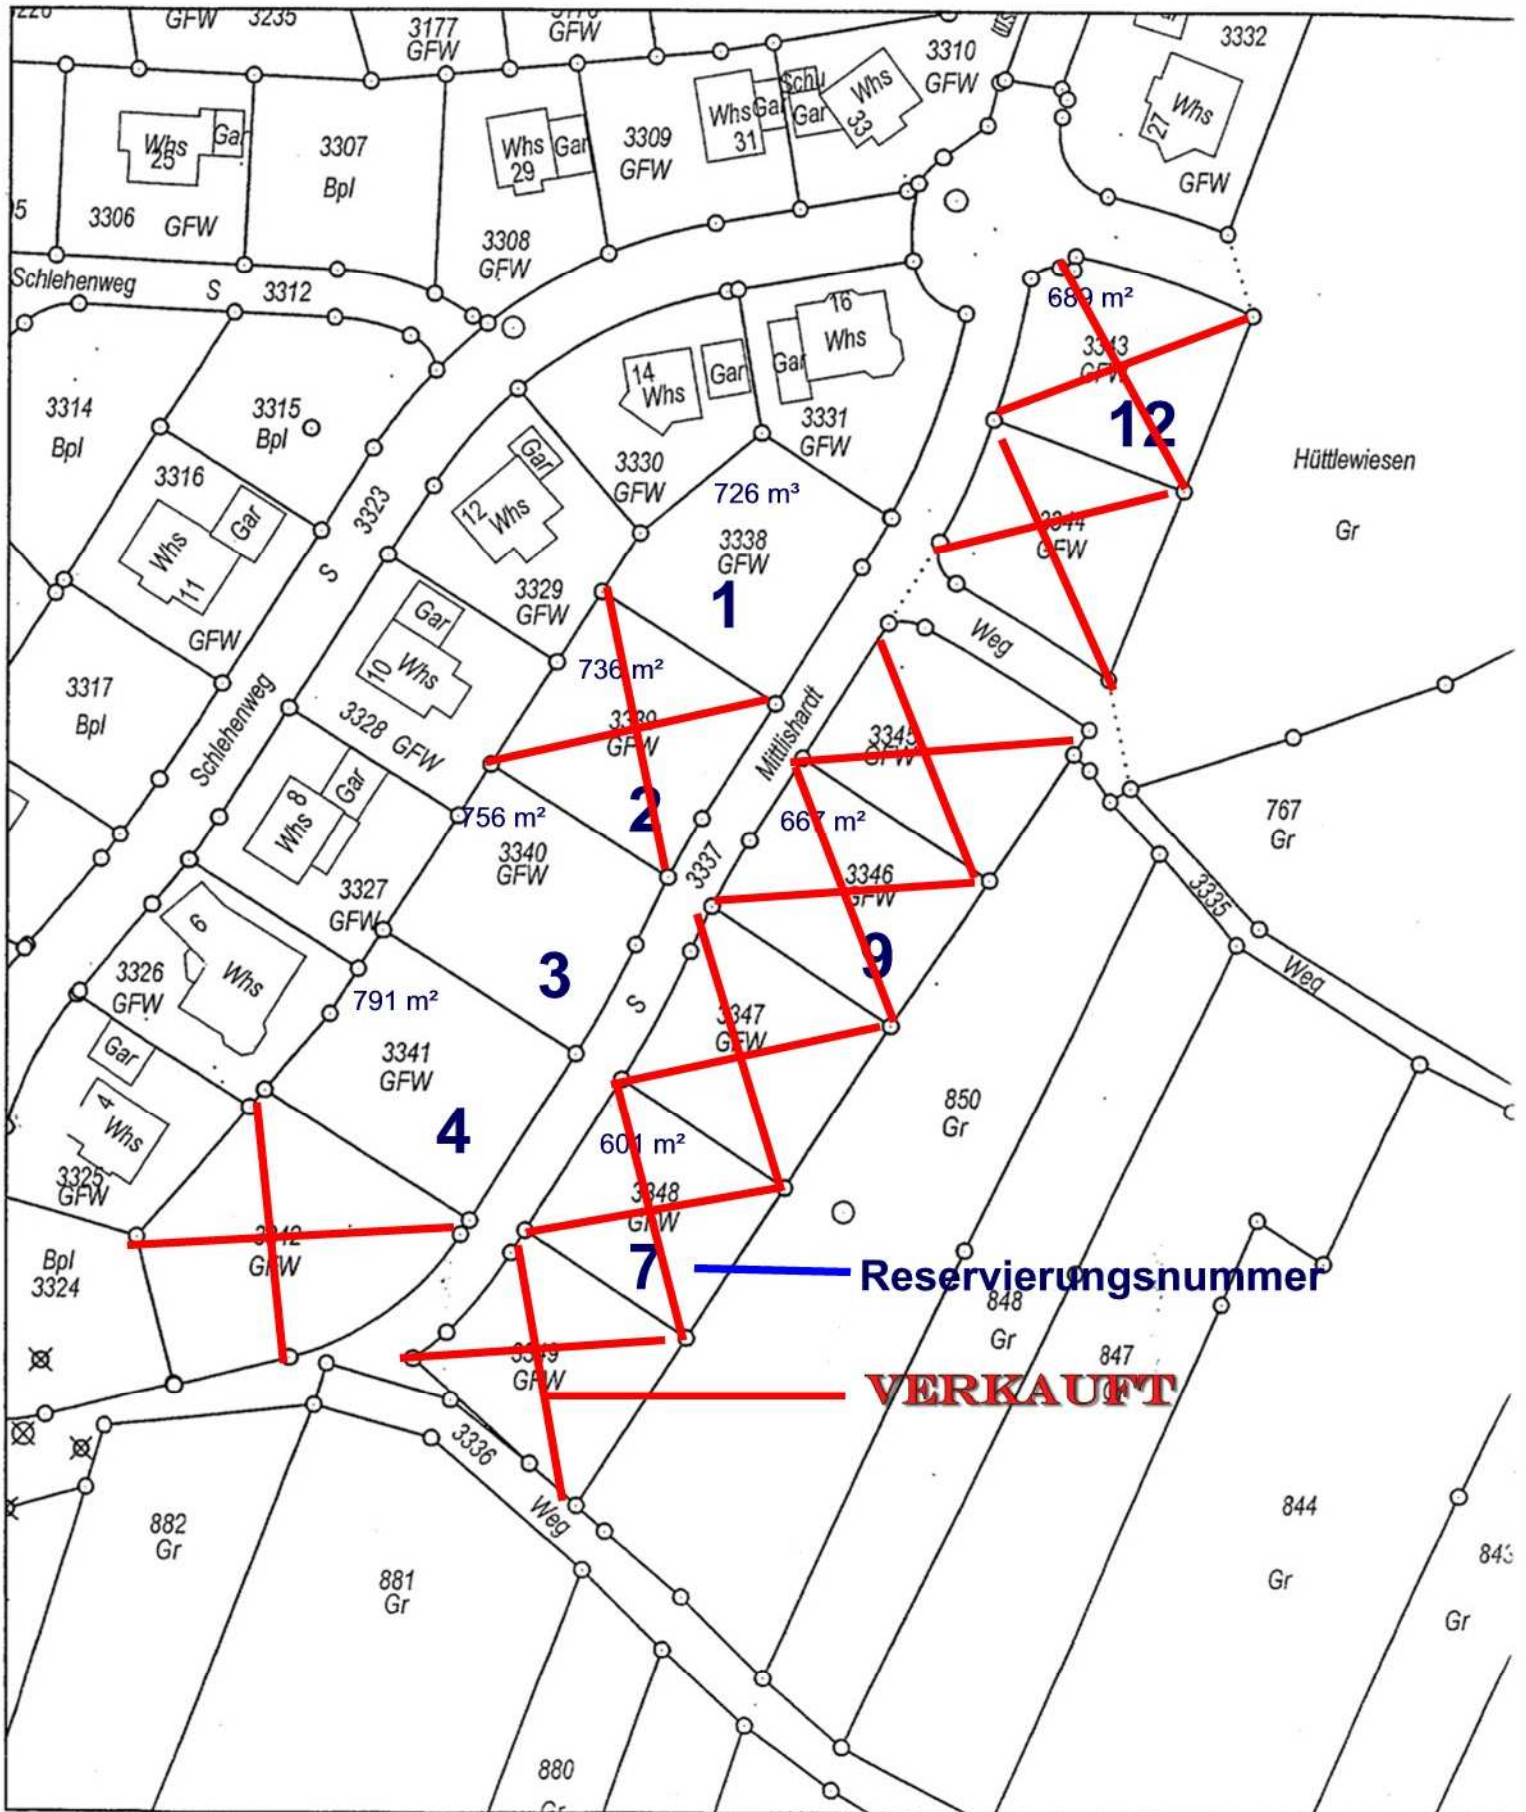

KARTE 3

Gemarkung: Bonndorf
FN-Nr.: 2010/8

Maßstab: 1:1000

Reservierungsnummer

VERKAUFT

neu / bestehenbleibend ———— ○ ————
Grenze wegfallend - - - - - x - - - - -