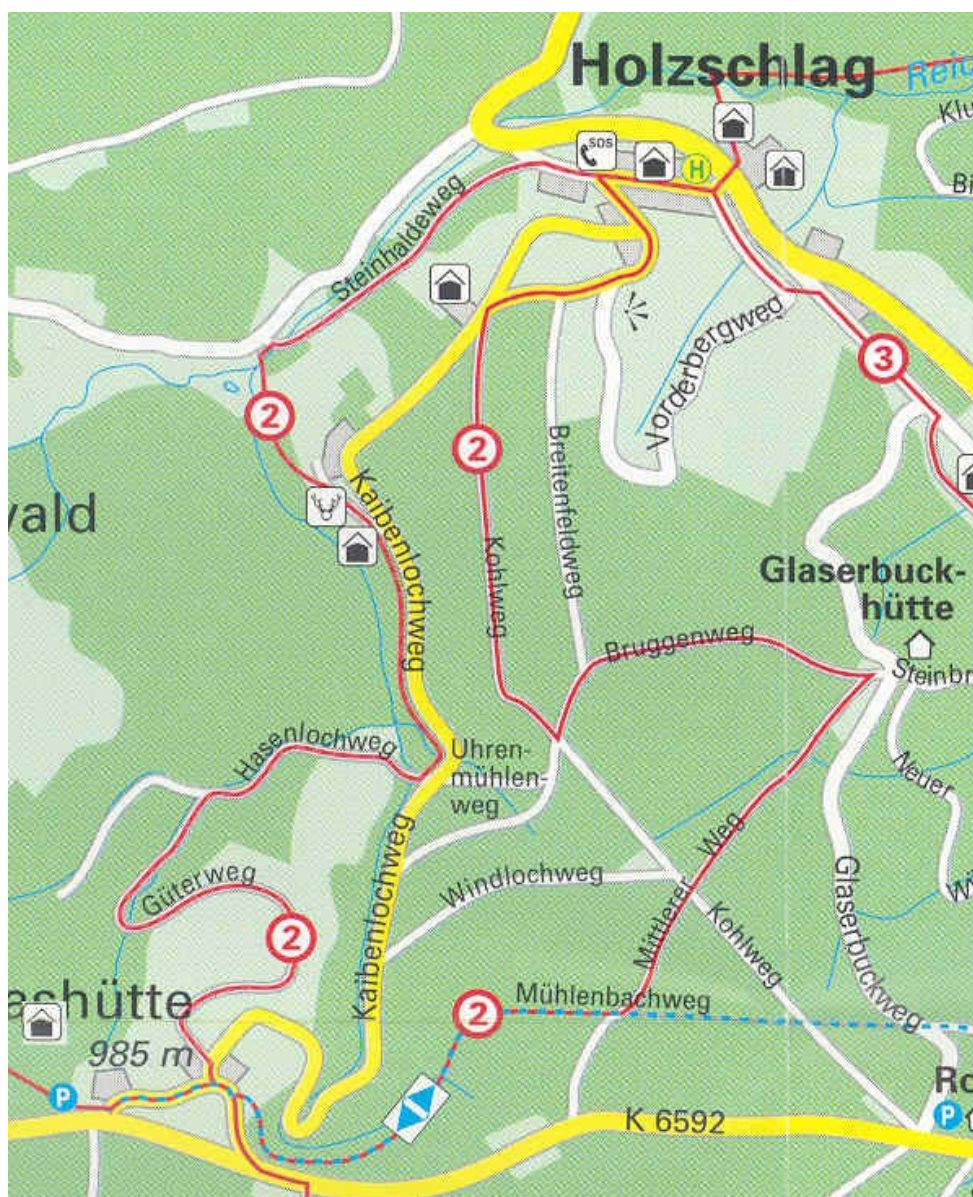

Bonndorf

im Südschwarzwald

Holzschlag-Glashütte

maximaler Höhenunterschied ca. 350 m

Wegstrecke: ca. 8 km

Touristinformation Bonndorf
Martinstr. 5
79848 Bonndorf im Schwarzwald
Deutschland

Telefon: 0 770 3 / 76 07
Fax: 0 77 03 / 75 07
E-Mail: touristinfo@bonndorf.de
Internet: www.bonndorf.de