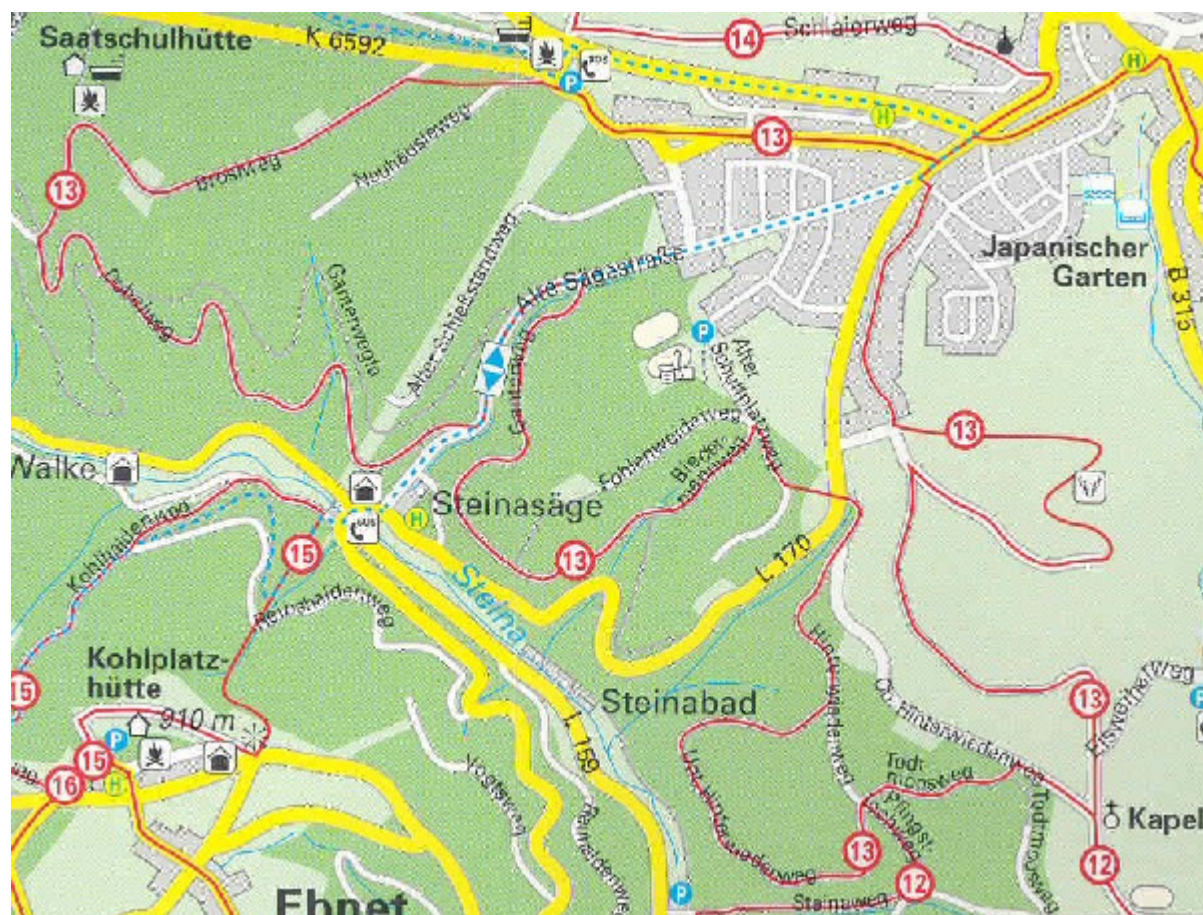

# Bonndorf

im Südschwarzwald

## Ganterwegle

Ganterwegle - Schule - Alte Bahnbrücke - Brosiweg - Dobelweg - Ganterweg -

Unterer Hinterwiedenweg - Hirschgehege - Schule

Wegstrecke: ca.16 km

Touristinformation Bonndorf  
Martinstr. 5  
79848 Bonndorf im Schwarzwald  
Deutschland