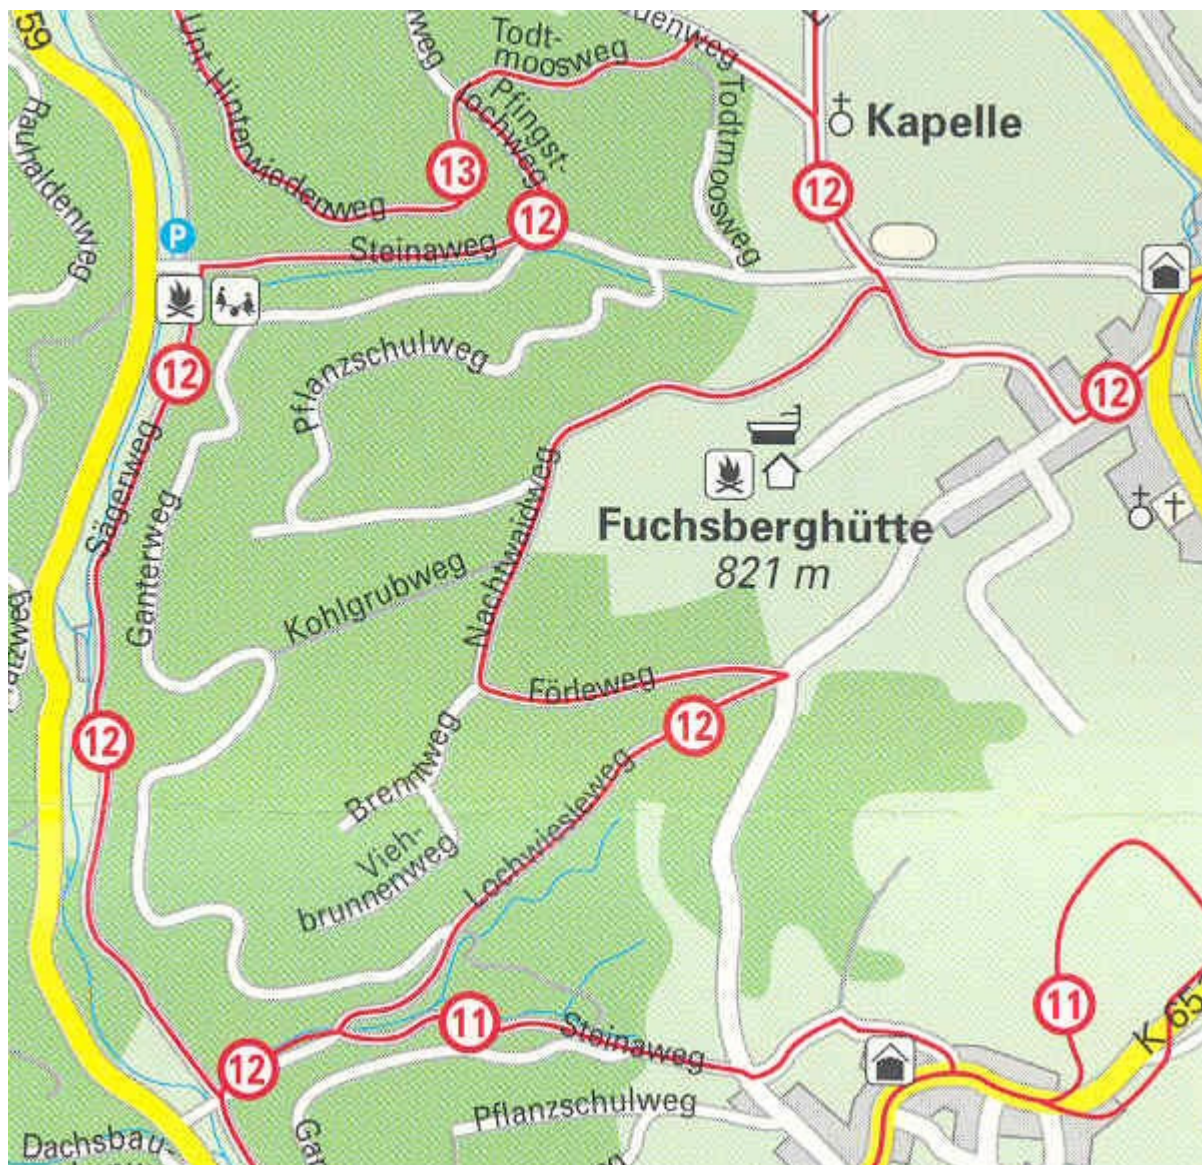

# Bonndorf

im Südschwarzwald

## Fuchsberg Rundweg

Fuchsberg Rundweg - Wellendingen - Kapelle - Grillplatz Steinatal - Sägerweg - Lochwiesleweg

Wegstrecke: ca.8,5 km

Touristinformation Bonndorf  
Martinstr. 5  
79848 Bonndorf im Schwarzwald  
Deutschland