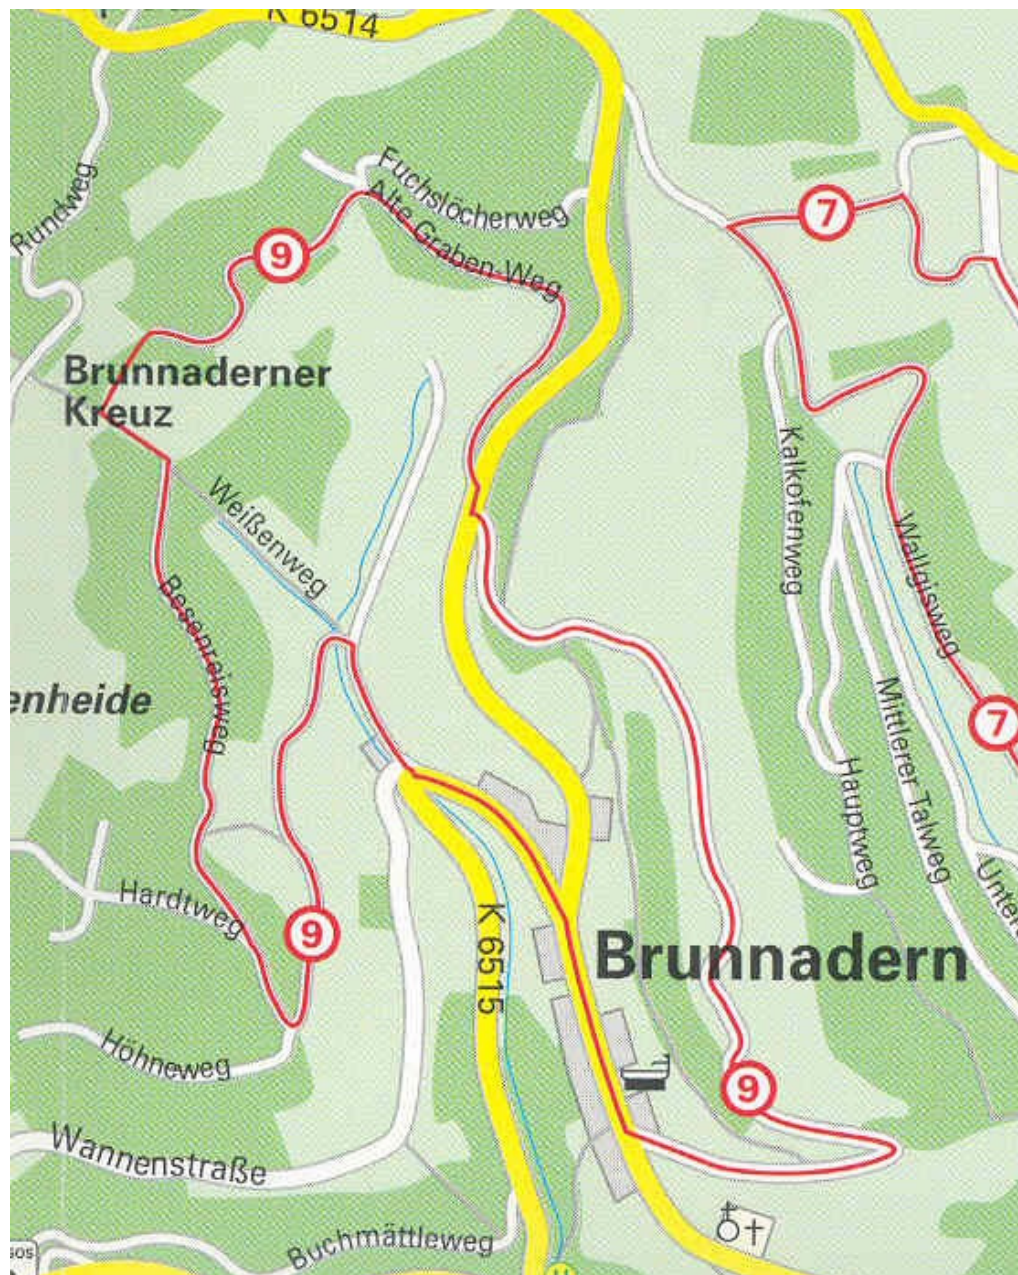

# Bonndorf

im Südschwarzwald

## Brunnaderner Rundweg

Wegstrecke: ca. 7,5 km

Touristinformation Bonndorf  
Martinstr. 5  
79848 Bonndorf im Schwarzwald  
Deutschland

Telefon: 0 770 3 / 76 07  
Fax: 0 77 03 / 75 07  
E-Mail: [touristinfo@bonndorf.de](mailto:touristinfo@bonndorf.de)  
Internet: [www.bonndorf.de](http://www.bonndorf.de)